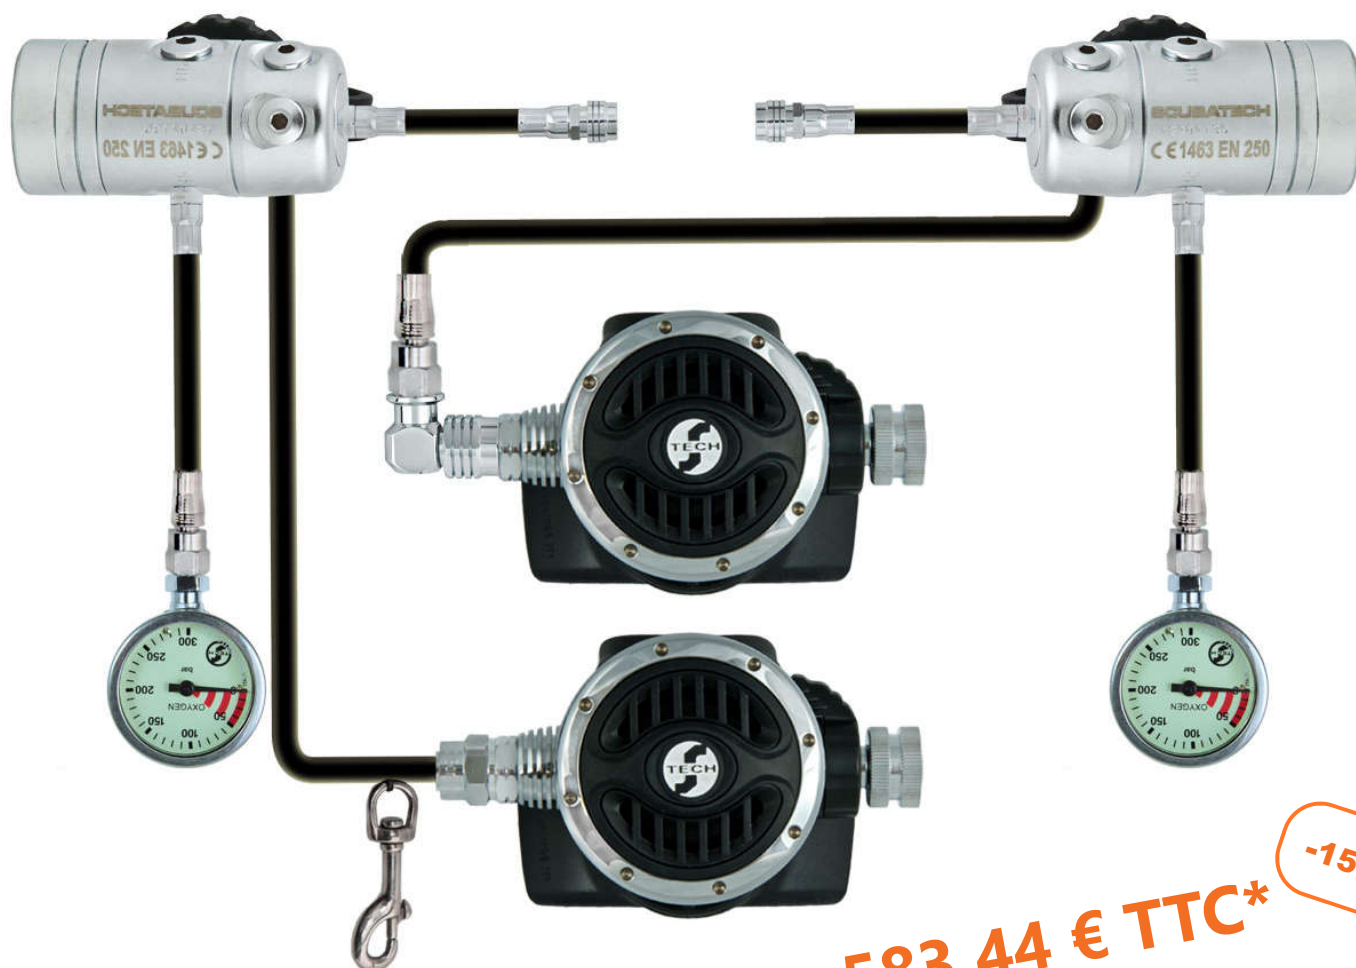

# PACK SIDE-MOUNT

~~686.40 €~~ 583.44 € TTC\* -15%

## R2 TEC - KIT SIDEMOUNT

(Ref. 10005-4)

- 2 x 1er étage R 2 ICE avec l'option 5ième porte
- 2 x 2ième étage R 5 TEC
- 2 x mini mano 300 bar avec flexible
- 20 cm Proflex HP
- BP flexible 0,63 m Proflex
- BP flexible 2,10 m Proflex
- 2x flexible INFL 0,20 m Proflex coude 90 degree
- Mousqueton inox 76 mm